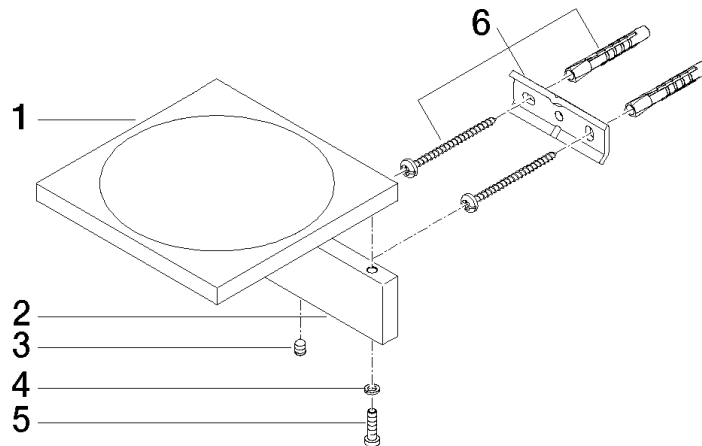

83 410 780

- Breite 120 mm
- Höhe 45 mm
- Ausladung 120 mm

Passt zu: MEM, CYO

	Chrom	83 410 780-00
	Platin gebürstet	83 410 780-06
	Platin	83 410 780-08
	Dark Chrome	83 410 780-19
	Messing gebürstet (23kt Gold)	83 410 780-28
	Champagne gebürstet (22kt Gold)	83 410 780-46
	Champagne (22kt Gold)	83 410 780-47
	Dark Platinum gebürstet	83 410 780-99

83 410 780

mm [inches]

83 410 780

Ersatzteile für die
anderen
Oberflächenvarianten
finden Sie hier: Platin
gebürstet

Ersatzteilstückliste

Nr.	Artikelnummer	Benennung	Verbaumenge	Lieferzeit
1	08 17 78 601-00	Schale	1	60
2	08 17 78 507-00	Halter	1	60
3	90 31 11 112 00 90	Stift	1	2
4	90 30 11 029 00 90	Scheibe	2	2
5	09 30 30 069 90	Schraube	2	2
6	05 17 20 718 00 90	Befestigungssatz	1	2