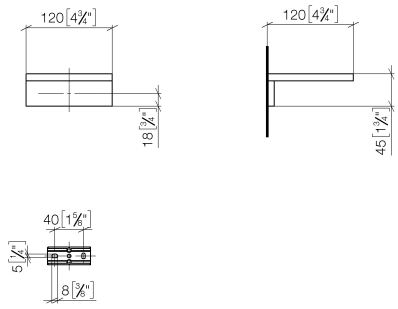

83 410 780

- Breite 120 mm
- Höhe 45 mm
- Ausladung 120 mm

Passt zu: MEM, CYO

	Chrom	83 410 780-00
	Platin gebürstet	83 410 780-06
	Platin	83 410 780-08
	Dark Chrome	83 410 780-19
	Messing gebürstet (23kt Gold)	83 410 780-28
	Champagne gebürstet (22kt Gold)	83 410 780-46
	Champagne (22kt Gold)	83 410 780-47
	Dark Platinum gebürstet	83 410 780-99

83 410 780

mm [inches]

83 410 780

Ersatzteile für die
anderen
Oberflächenvarianten
finden Sie hier: Platin
gebürstet

Ersatzteilstückliste

Nr.	Artikelnummer	Benennung	Verbaumenge	Lieferzeit
1	08 17 78 601-00	Schale	1	60
2	08 17 78 507-00	Halter	1	60
3	90 31 11 112 00 90	Stift	1	2
4	90 30 11 029 00 90	Scheibe	2	2
5	09 30 30 069 90	Schraube	2	2
6	05 17 20 718 00 90	Befestigungssatz	1	2